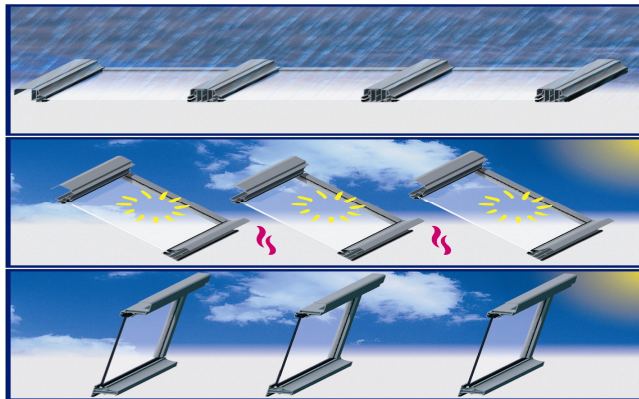

Bedienmechanismus

Für die Bedienung des FORTUNA-Glas-Lammellendaches stehen neben der manuellen Handöffnung mittels eines Bedienhebels auch elektrische Motorantriebe zur Verfügung (gegen Aufpreis), die mit einem Schalter, einer Funkfernbedienung oder auch einem Regen- und Windsensor bedient werden. In allen Fällen ist die Mechanik witterungsbeständig, geräuscharm und öffnet bzw. schliesst die Lamellen zuverlässig.

FORTUNA - GLAS - LAMELLENDACH

Die Lamellen werden aus hochwertigen Aluminiumprofilen speziell für das **FORTUNA**-System hergestellt, die dazugehörigen Kopfstücke werden im Alu-Druckgussverfahren hergestellt und für alle Schraubverbindungen werden rostfreie Edelstahlschrauben verwendet. Die langlebigen Lamellenlager bestehen aus verschleiß- und wartungsfreiem Kunststoff, ebenso die einteiligen Spritzschutzflügel, die sowohl vorn als auch hinten an jeder Lamelle befestigt werden. Eine Verglasung aus Verbund-Sicherheitsglas (VSG) klar oder opal nach Wahl in der Kombination mit umlaufenden dauerelastischen Dichtungen verhindert Ausdehnungsgeräusche bei Temperaturschwankungen. Um den größtmöglichen Lichteinfall zu erreichen, werden die Lamellen pulverbeschichtet in RAL 9016 weiss.

Die Vorteile auf einen Blick: absolut regendicht durch dauerelastische Dichtungen und kontrollierten Wasserablauf über integrierte umlaufende Regenrinnen aus pulverbeschichtetem Aluminium und Entwässerung über PVC-Fallrohre bis zum Boden; Schatten auch bei geöffnetem Dach - Opalglas macht es möglich; variables Raumklima durch stufenlos verstellbare Lamellen - Sonne und Licht, nur soviel Sie mögen.