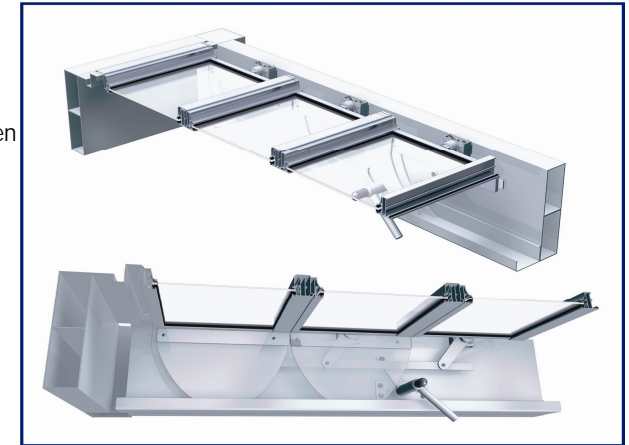

FORTUNA - GLAS - LAMELLENDACH

Die Lamellen werden aus hochwertigen Aluminiumprofilen speziell für das **FORTUNA**-System hergestellt, die dazugehörigen Kopfstücke werden im Alu-Druckgussverfahren hergestellt und für alle Schraubverbindungen werden rostfreie Edelstahlschrauben verwendet. Die langlebigen Lamellenlager bestehen aus verschleiß- und wartungsfreiem Kunststoff, ebenso die einteiligen Spritzschutzflügel, die sowohl vorn als auch hinten an jeder Lamelle befestigt werden. Eine Verglasung aus Verbund-Sicherheitsglas (VSG) klar oder opal nach Wahl in der Kombination mit umlaufenden dauerelastischen Dichtungen verhindert Ausdehnungsgeräusche bei Temperaturschwankungen. Um den größtmöglichen Lichteinfall zu erreichen, werden die Lamellen pulverbeschichtet in RAL 9016 weiss.

Die Vorteile auf einen Blick: absolut regendicht durch dauerelastische Dichtungen und kontrollierten Wasserablauf über integrierte umlaufende Regenrinnen aus pulverbeschichtetem Aluminium und Entwässerung über PVC-Fallrohre bis zum Boden; Schatten auch bei geöffnetem Dach - Opalglas macht es möglich; variables Raumklima durch stufenlos verstellbare Lamellen - Sonne und Licht, nur soviel Sie mögen.