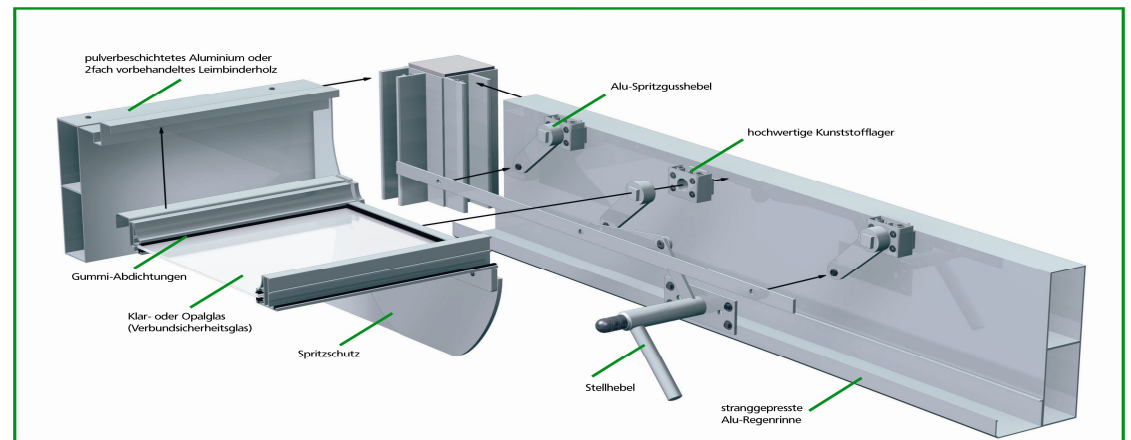

FORTUNA - GLAS - LAMELLENDACH

Die Lamellen werden aus hochwertigen Aluminiumprofilen speziell für das **FORTUNA**-System hergestellt, die dazugehörigen Kopfstücke werden im Alu-Druckgussverfahren hergestellt und für alle Schraubverbindungen werden rostfreie Edelstahlschrauben verwendet. Die langlebigen Lamellenlager bestehen aus verschleiß- und wartungsfreiem Kunststoff, ebenso die einteiligen Spritzschutzflügel, die sowohl vorn als auch hinten an jeder Lamelle befestigt werden. Eine Verglasung aus Verbund-Sicherheitsglas (VSG) klar oder opal nach Wahl in der Kombination mit umlaufenden dauerelastischen Dichtungen verhindert Ausdehnungsgeräusche bei Temperaturschwankungen. Um den größtmöglichen Lichteinfall zu erreichen, werden die Lamellen pulverbeschichtet in RAL 9016 weiss.

Die Vorteile auf einen Blick: absolut regendicht durch dauerelastische Dichtungen und kontrollierten Wasserablauf über integrierte umlaufende Regenrinnen aus pulverbeschichtetem Aluminium und Entwässerung über PVC-Fallrohre bis zum Boden; Schatten auch bei geöffnetem Dach - Opalglas macht es möglich; variables Raumklima durch stufenlos verstellbare Lamellen - Sonne und Licht, nur soviel Sie mögen.